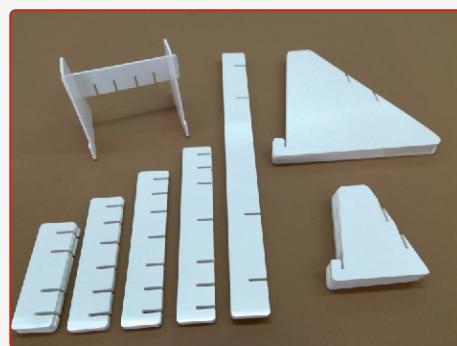

« Chevalet sur mesure, transportable, pour stands, formations, comptoirs »

Découpe numérique sur mesure de tous types de chevalet, **toutes dimensions**, en PVC Rigide 3mm.

Notre système s'adapte selon votre projet : **différentes longueur de peigne**.

Système d'emboîtement **simple et facile**.

Différentes épaisseurs du support possible (P.L.V., tableaux...) : **de 3 mm à 40 mm**.

Pour tableaux Grands Formats système duplicable à l'infini

Exemple pour un tableau blanc magnétique de 3 m x 1.22 m (26 kg)

Pour les formations système léger & facilement transportable

Exemple pour une présentation sur table (tableau transportable et pliable pour formations, coaching, management visuel...)

Pour les tableaux de décoration

Kit simple & facile à monter

Utilisation multiple

Porte-brochures vertical

Plaque nominative

P.L.V.

Stands

Etc.